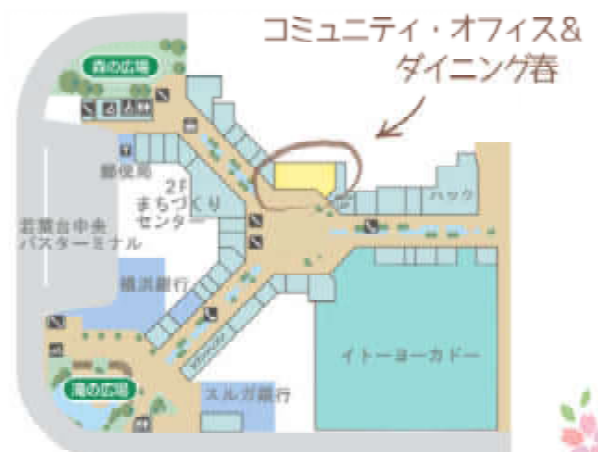

婚活をこれから始める方、婚活をしているけど
上手くいかない方の為のご相談を承ります。

◆主催・問合せ
マリッジサロンピレイジュ
仲人士 清野
090-3227-1435
seino@bireijyu.com HP: bireijyu.com

ネイルサロンWKB

日程は調整中です。
決まり次第、web若葉だい家族にて
お知らせいたします。

<https://www.wakabadaikazoku.com/>

◆主催・予約 川瀬
080-4427-0809
lion89@softbank.ne.jp
LINE ID: mkkw81

※新型コロナウイルス感染防止対策のため、
ご利用時はマスクの着用をお願いします。
また、営業時間の短縮やご利用人数等の制限を
お願いする場合があります。

イベントカレンダー

月	火	水	木	金	土	日
				1	2	3
4 	5 	6	7	8 	9	10
11 	12	13	14	15	16	17
18 	19	20	21	22 	23	24
25	26	27	28	29	30	

水、土、日、祝日はオフィスお休みです。

講座の開催場所

旭区若葉台3-4-1
ショッピングタウンわかば内
お問合せ 045-878-8960

オフィス春は、イベントや打合せ等に
レンタルスペースをご用意しています。

◆のイベント内容については主催者へ
お問合せください。