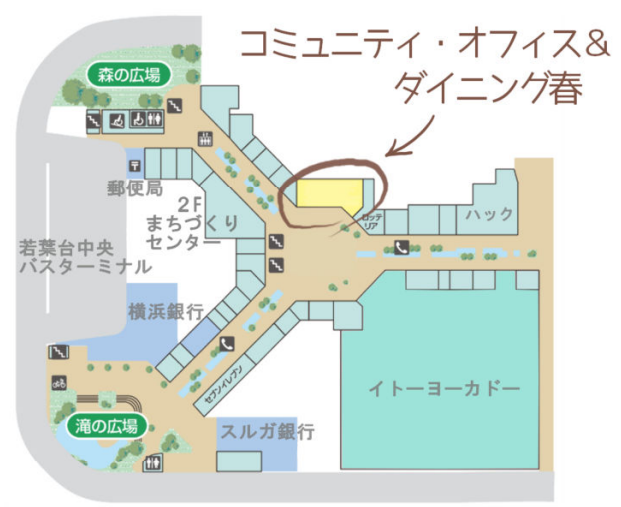

# 9月オフィス春イベントスケジュール

9/6(月) お茶の世界をかじる  
7(火)

①10:30~12:00  
②13:30~15:00  
参加費 800円  
予約・問合せ 青木  
045-921-3232

今月の Pick up!!

初級クラス 募集!

9/18(土)

「おりがみ名人」吉田さんの  
立体おりがみ教室  
～ピコちゃん編～

\*詳細はおもてへ\*

ネイルサロンWKB

毎回ご好評のネイルサロン。  
9月も開催を予定しています!

日程は調整中です。  
決まり次第、web若葉だい家族にて  
お知らせいたします。

<https://www.wakabadaikazoku.com/>

予約・問合せ 川瀬  
080-4427-0809  
lion89@softbank.ne.jp  
LINE ID: mkkw81

## イベントカレンダー

| 月      | 火                   | 水  | 木  | 金  | 土      | 日  |
|--------|---------------------|----|----|----|--------|----|
|        |                     | 1  | 2  | 3  | 4      | 5  |
| 6<br>  | 7<br>               | 8  | 9  | 10 | 11     | 12 |
| 13<br> | 14                  | 15 | 16 | 17 | 18<br> | 19 |
| 20     | 21                  | 22 | 23 | 24 | 25     | 26 |
| 27<br> | 28<br>今月の Pick up!! | 29 | 30 |    |        |    |

## 講座の開催場所

旭区若葉台3-4-1  
ショッピングタウンわかば内  
お問合せ 045-878-8960

水、土、日、祝日はオフィスお休みです。