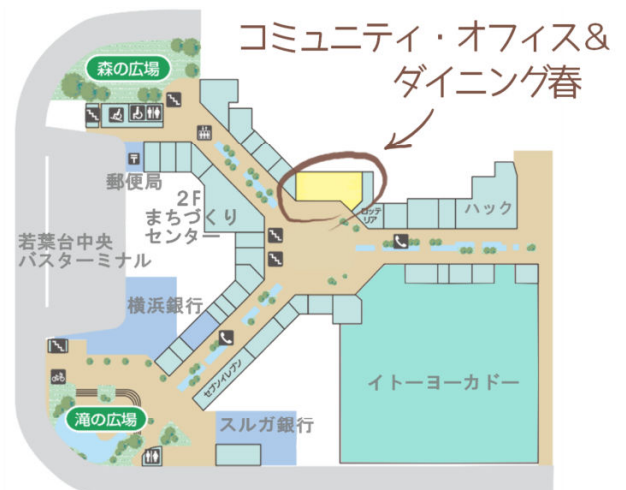

「ヒマワリのプレート」

10:00~12:00  
参加費 3000円  
定員 4名

夏の花の代名詞ヒマワリは  
色もサイズも豊富です。

小さいサイズの物は  
ミニアレンジに向いています。

黄色と白のお花などを入れ  
少し涼しげにアレンジします。

予約・問合せ 土井根  
090-5320-1741  
kdrose35151@softbank.ne.jp

8/23(月) ポジャギ講習会  
30(月)

23日  
①10:00~12:00  
②13:00~15:00

30日  
13:00~15:00

\*両日も満員です

問合せ 三沢  
045-921-8535  
090-4667-7356

## 講座の開催場所

旭区若葉台3-4-1  
ショッピングタウンわかば内  
お問合せ 045-878-8960