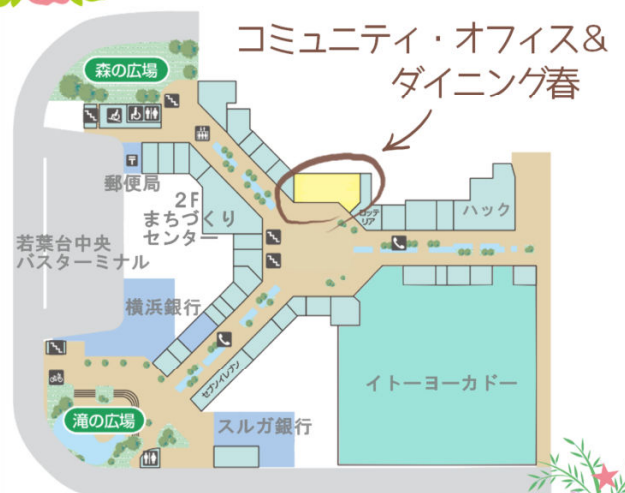

7/5(月) お茶の世界をかじる 6(火)

①10:30~12:00
②13:30~15:00

参加費 800円
予約・問合せ 青木
045-921-3232

7/8(木)

ムレにくい！
オーダーメイド
マスク♪

10:00~13:00

★おとな用 600円
★子ども用 500円

*サイズと生地をその場でお選び頂けます。
*作成後、後日お渡します。
*予約不要です。

問合せ 村上
murakami22412@gmail.com
LINE ID : nao.mura.kan

7/12(月) ポジャギ講習会 19(月)

12日
①10:00~12:00
②13:00~15:00

19日
13:00~15:00

*両日とも満員です
問合せ 三沢
045-921-8535
090-4667-7356

7/23(金・祝)

フリーマーケット & mini縁日

詳細はおもてへ

イベントカレンダー

月	火	水	木	金	土	日
			1	2	3	4
5 	6 	7	8 オーダー マスク	9	10	11
12 	13	14	15	16	17	18
19 	20	21	22	23 フリマ& mini縁日	24	25
26	27	28	29	30	31	

水、土、日、祝日はオフィスお休みです。

講座の開催場所

旭区若葉台3-4-1
ショッピングタウンわかば内
お問合せ 045-878-8960