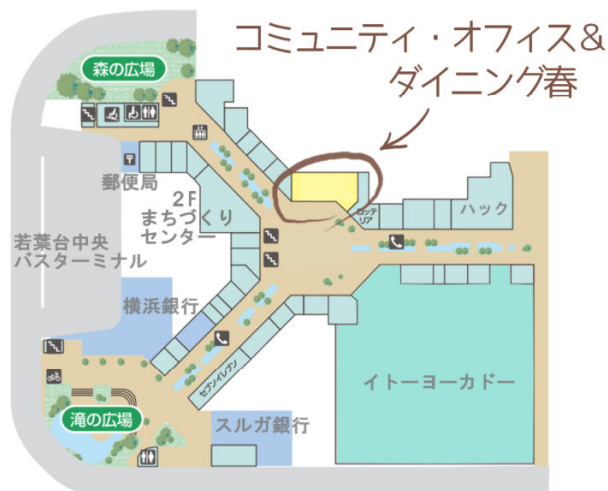

### 特別企画! マスク♪

10:00~13:00

★おとな用 600円  
★こども用 500円

\*サイズと生地をその場でお選び頂けます。  
\*作成後、後日お渡しいたします。  
\*予約不要です。

問合せ 村上  
murakami22412@gmail.com  
LINE ID : nao.mura.kan

## イベントカレンダー

月	火	水	木	金	土	日
					1	2
3	4	5	6	7	8	9
10 	11 	12	13 今日のPick up! オーダーマスク	14	15	16
17 	18	19	20	21	22	23
24 	25	26	27	28	29	30
31						

## 講座の開催場所

旭区若葉台3-4-1  
ショッピングタウンわかば内  
お問合せ 045-878-8960