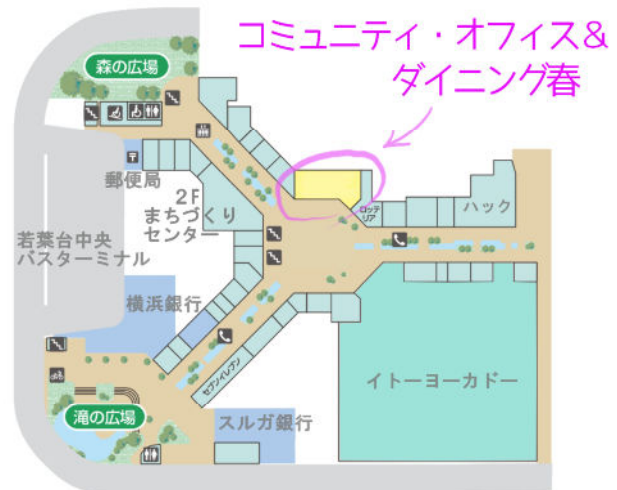

玄関やテーブルに飾るアレンジ  
です。

季節の花を使い、ドーナツ形に  
アレンジします。

グリーンの葉っぱを土台に入れ、  
涼しさをプラスします。

お花は季節により変わる場合も  
あります。

10:00~13:00

参加費 3000円

定員 4名

問合せ 土井根

## イベントカレンダー

月	火	水	木	金	土	日
	1	2	3	4 	5	6
7 	8 	9	10	11 	12	13
14 	15 エコたわし を編もう♪	16	17	18 	19	20
21	22	23 今日のPick up!	24 	25 	26	27
28 	29	30				

水、土、日、祝日はオフィスお休みです。

## 講座の開催場所

コミュニティ・オフィス&  
ダイニング春

旭区若葉台3-4-1

ショッピングタウンわかば内

お問合せ 045-878-8960