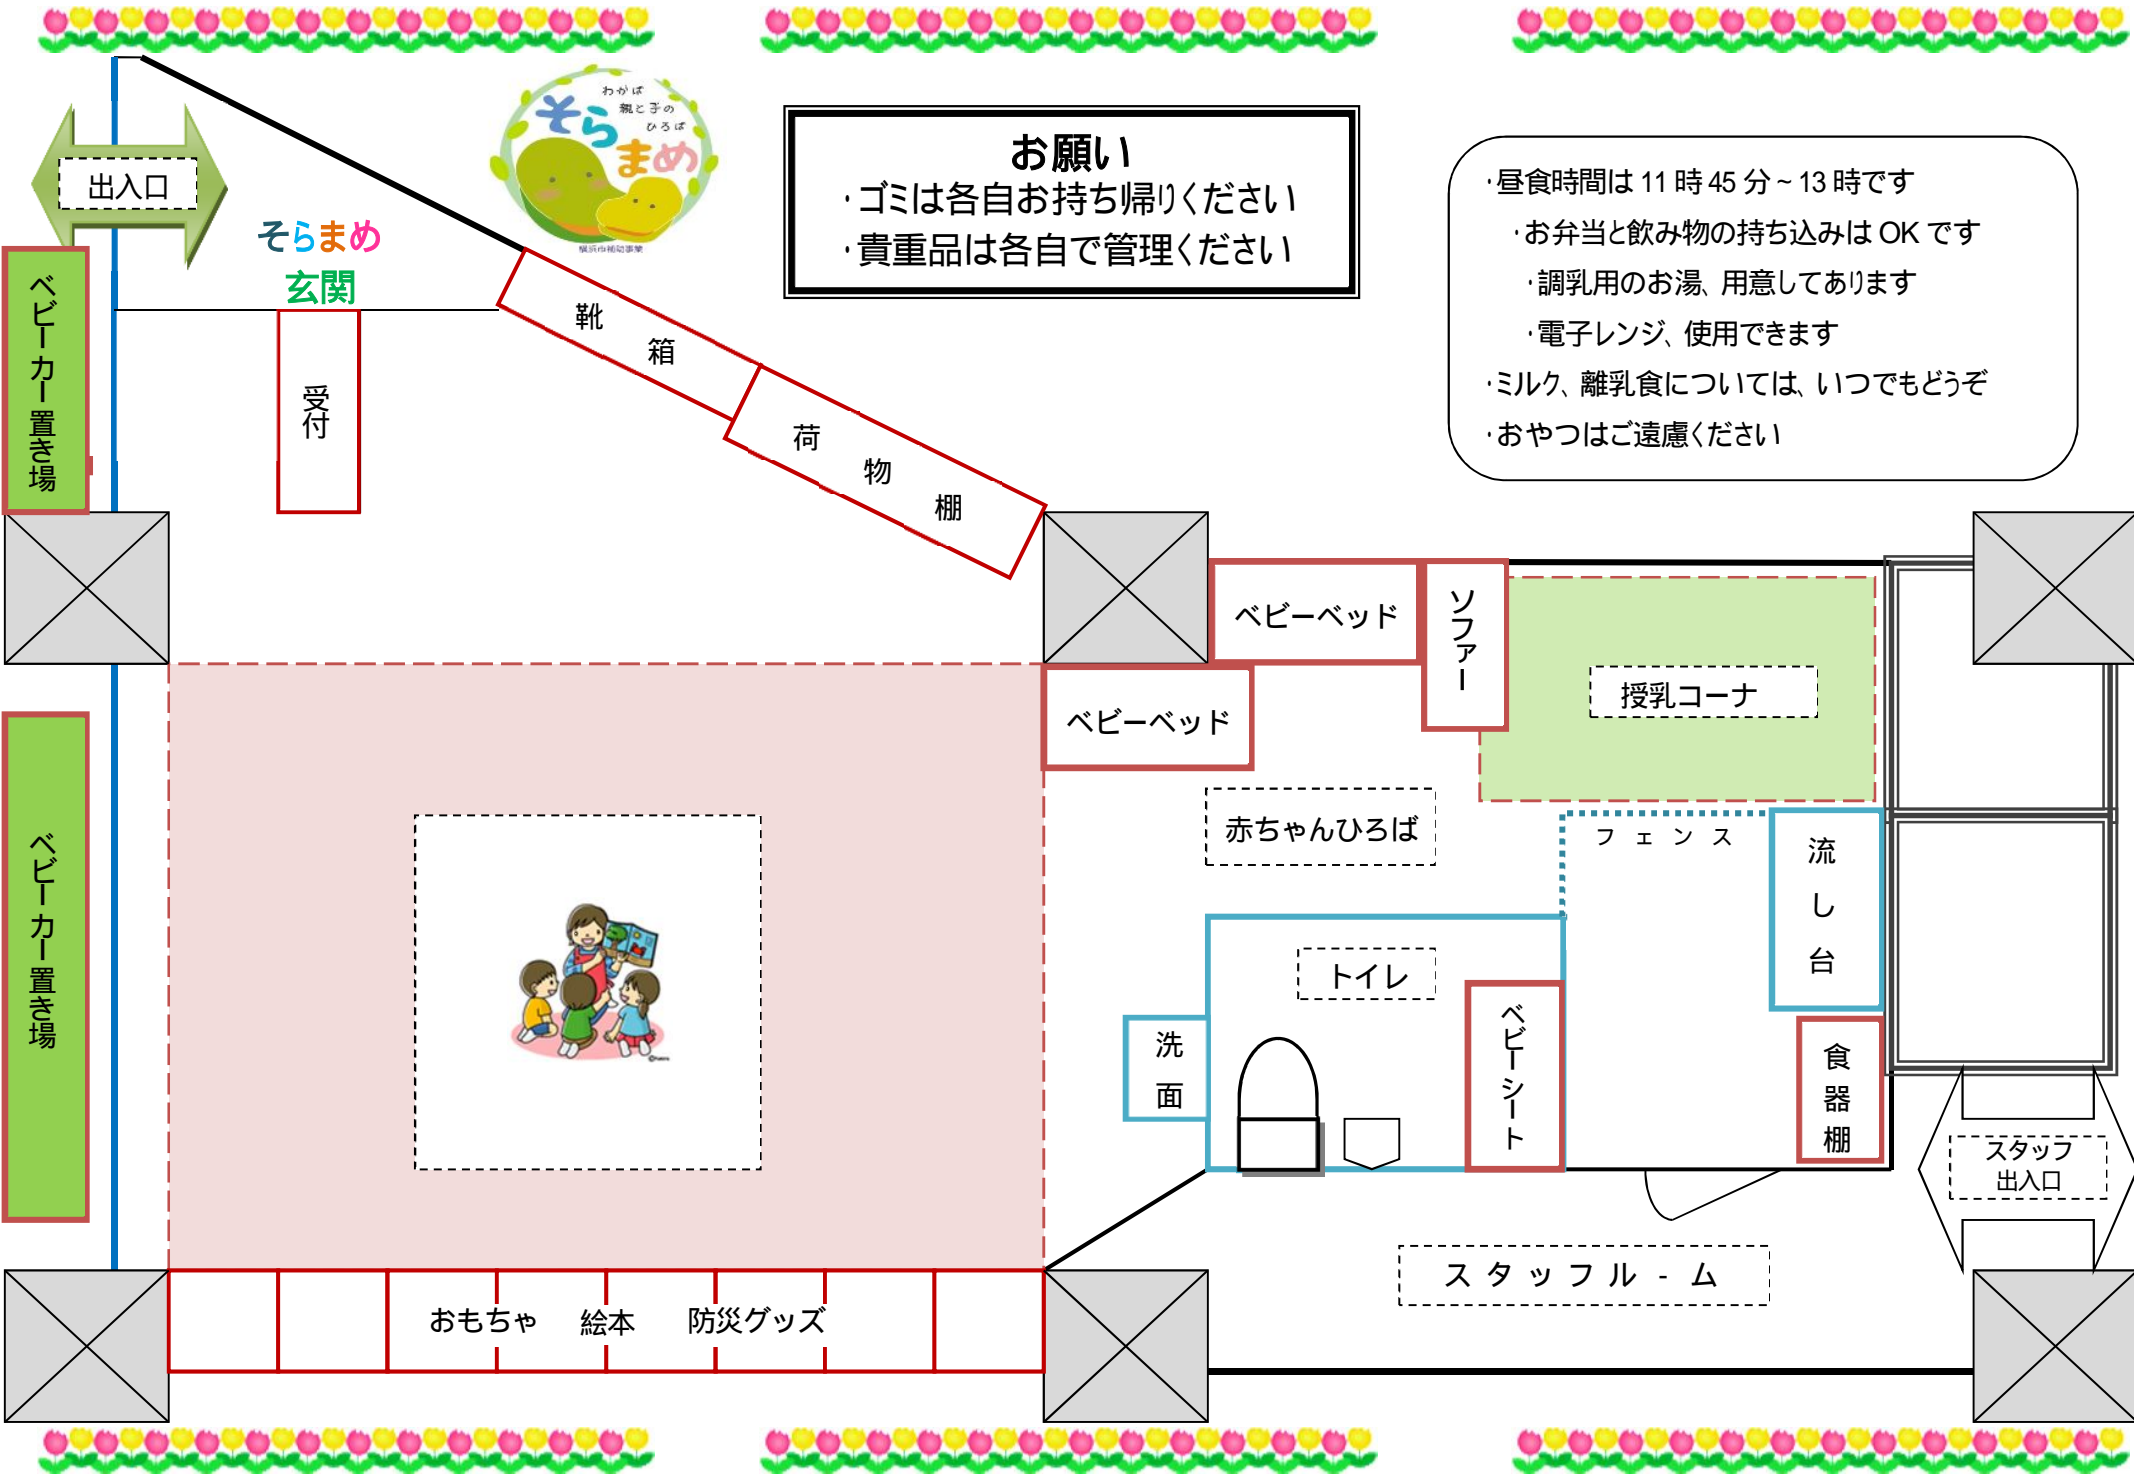

## 案内図

商店街中央広場 カメラのキタムラの隣

### 《利用料金》

- ・会員：年会費 500 円...1 家族  
利用料 100 円...1 家族
- ・原則：会員制です。

初回体験の利用料は1家族100円です。

会員になられる方は登録手続きしカードを  
発行します。

2014年5月開設

**お願い**  
・ゴミは各自お持ち帰りください  
・貴重品は各自で管理ください

- ・昼食時間は 11 時 45 分 ~ 13 時です
- ・お弁当と飲み物の持ち込みは OK です
- ・調乳用のお湯、用意してあります
- ・電子レンジ、使用できます
- ・ミルク、離乳食については、いつでもどうぞ
- ・おやつはご遠慮ください

ベビーカー置き場

そらまめ  
玄関

受付

靴箱  
荷物棚

ベビーカー置き場

ベビーベッド  
ベビーベッド

ソファ

授乳コーナー

赤ちゃんひろば

フェンス

流し台

トイレ

洗面

ベビースhirt

食器棚

スタッフ  
出入口